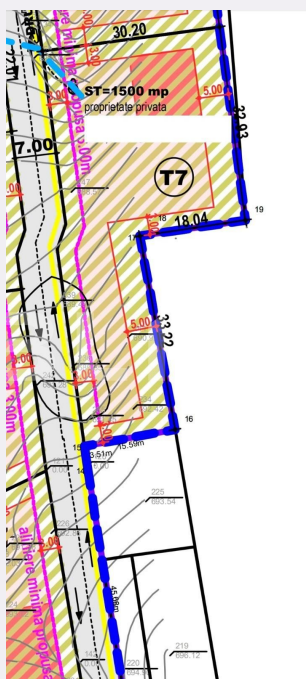

## Caracteristici

Suprafata: 1500.00 mp  
Front: peste 50ml m

Utilitati: Utilități în zonă  
Destinatie:

Acte/avize:  
Material constructie:  
Alte criterii: Teren înclinat

# Descriere oferta

Blitz va propune spre vanzare un teren in Salicea, avand suprafata de 1500 mp. Frontul stradal este de 65 ml. Terenul are PUZ-ul aprobat, urmand a fi trase utilitatile la parcela si realizarea drumului de acces. Terenul se preteaza atat pentru o casa individuala, cat si pentru duplex. Terenul beneficiaza de o pozitie exceptionala, in mijlocul naturii.