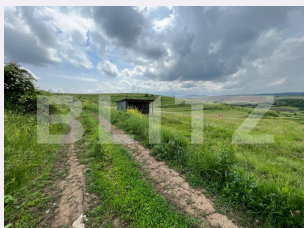

Caracteristici

Suprafata: 2150.00 mp
Front: 30-50 ml m

Utilitati: Apă, Curent
Destinatie:

Acte/avize:
Material constructie:
Alte criterii: Construcție demolabilă,
Drum pietruit

Descriere oferta

Blitz va propune spre vanzare un teren intravilan cu suprafata de 2150mp in sat Deusu, cu un front de 35 ml la drum public pietruit, la 10 min de Cluj Napoca intr-o zona linistita cu aer curat. Reteaua publica de electricitate se afla la o distanta de aprox 150m.