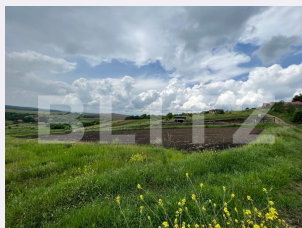

Caracteristici

Suprafata: 2150.00 mp
Front: 30-50 ml m

Utilitati: Apă, Curent
Destinatie:

Acte/avize:
Material constructie:
Alte criterii: Construcție demolabilă,
Drum pietruit

Descriere oferta

Blitz va propune spre vanzare un teren intravilan cu suprafata de 2150mp in sat Deusu, cu un front de 35 ml la drum public pietruit, la 10 min de Cluj Napoca intr-o zona linistita cu aer curat. Reteaua publica de electricitate se afla la o distanta de aprox 150m.