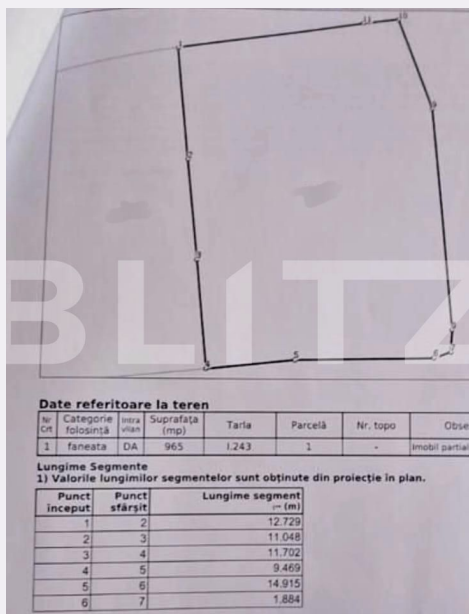

Date referitoare la teren

Nr. Or	Categorie folosinta	area vitan	Suprafata (mp)	Tarla	Parcela	Nr. topo	Obsn
1	faneata	DA	965	1,243	1	-	(mobl partial)

Lungime Segmente

Punct inceput	Punct sfarsit	Lungime segment (m)
1	2	12,729
2	3	11,048
3	4	11,702
4	5	9,469
5	6	14,915
6	7	1,884

Caracteristici

Suprafata: 965.00 mp
Front: 15-30 ml m

Utilitati: Apă, Gaz, Curent, Canalizare
Destinatie:

Acte/avize:

Material constructie:

Alte criterii: Construcție demolabilă,
Drum asfaltat, Drum pietruit, Teren plat