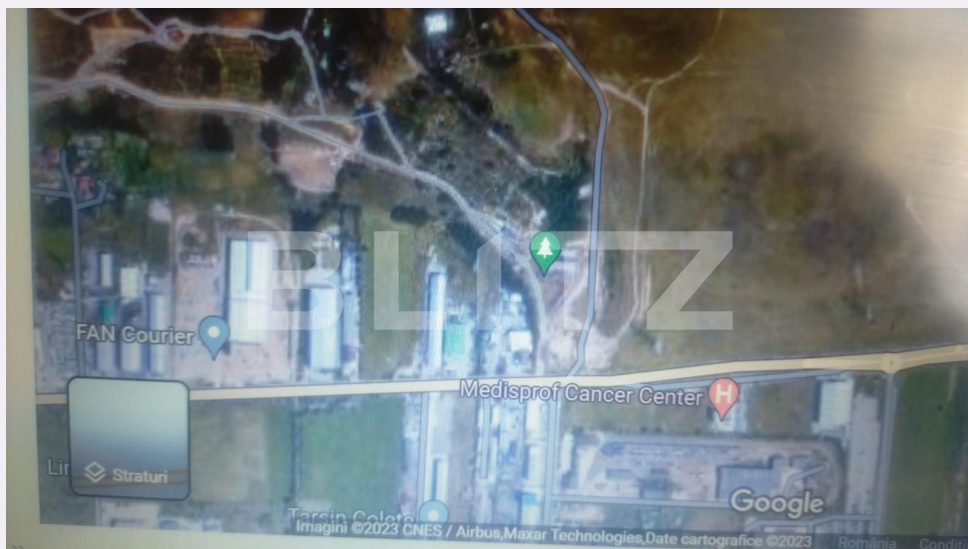

Caracteristici

Suprafata: 10000.00 mp
Front: peste 50ml m

Utilitati: Curent
Destinatie:

Acte/avize:

Material constructie:

Alte criterii: Drum pietruit

Descriere oferta

Blitz, ofera spre vanzare 10.000 mp teren extravilan situat pe Bulevardul Muncii langa drumul principal, vizavi de Italinox. Terenul se poate vinde si sub forma a 2 parcele de 5000 mp. Terenul necesita eleborarea unui Plan Urbanistic Zonal. In acest moment se preteaza pentru parcare de masini sau pentru investitie.