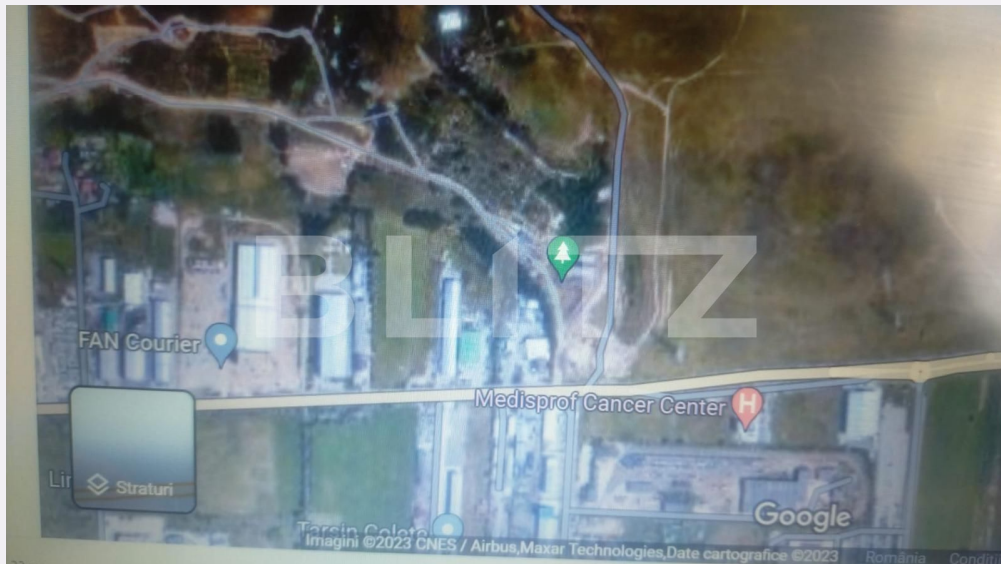

Teren extravilan 10.000 mp pe Bulevardul muncii

Scan

ID: 115658TV
Ultima actualizare: 22.03.2024

Cartier: Exterior Est
Zona: Fara zona

Pret/mp: 30€
Rata lunara: 1.527,21 €

300.000€

Persoana de contact

Ana Muresan
Specialist Broker Partner

Caracteristici

Suprafata: 10000.00 mp
Front: peste 50ml m

Utilitati: Curent
Destinatie:

Acte/avize:

Material constructie:

Alte criterii: Drum pietruit

Descriere oferta

Blitz, ofera spre vanzare 10.000 mp teren extravilan situat pe Bulevardul Muncii langa drumul principal, vizavi de Italinox. Terenul se poate vinde si sub forma a 2 parcele de 5000 mp. Terenul necesita eleborarea unui Plan Urbanistic Zonal. In acest moment se preteaza pentru parcare de masini sau pentru investitie.