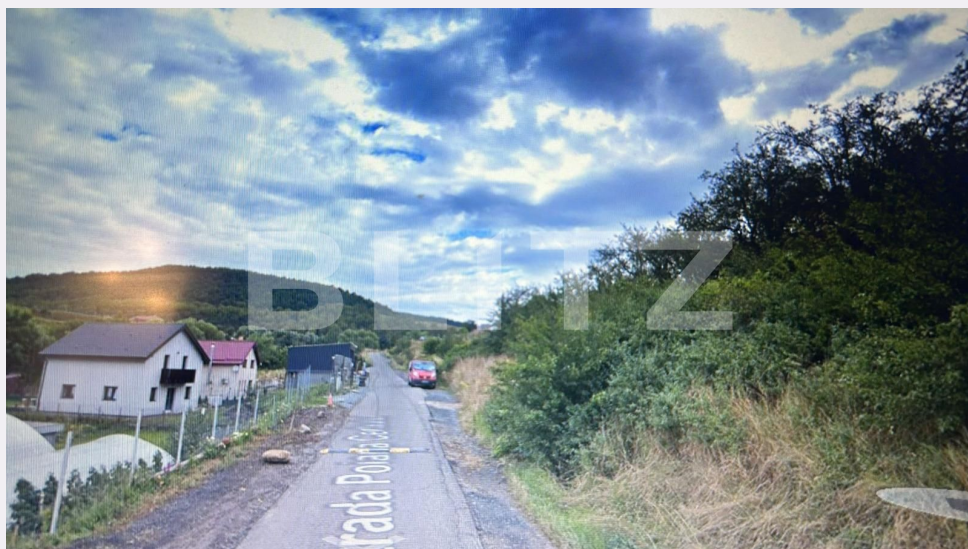

Caracteristici

Suprafata: 690.00 mp
Front: 15-30 ml m

Utilitati: Apă, Curent
Destinatie:

Acte/avize:

Material constructie:

Alte criterii: Construcție demolabilă,
Drum pietruit

Descriere oferta

Blitz, va ofera spre vanzare 690 mp teren intravilan, front 22 m, cu PUZ finalizat, cu acces la drum asfaltat, in comuna Baci, situat pe strada Poiana Cerbului, drumul care duce spre Sun Garden. Utilitatile de care beneficiaza acet teren sunt curentul electric si apa.