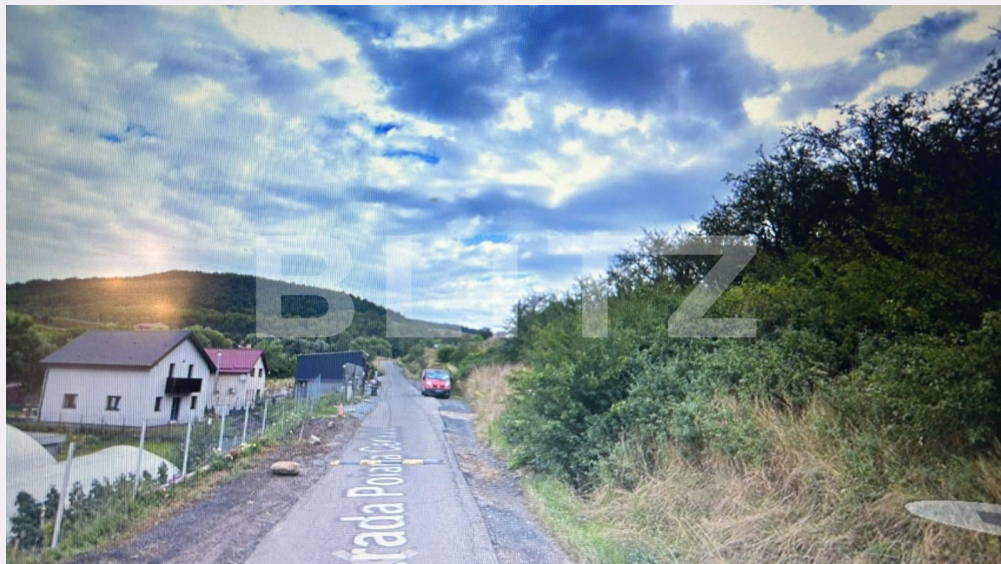

Teren intravilan constructibil, 690 mp in Baci

Scan

ID: 114885TV
Ultima actualizare: 05.04.2024

Cartier: Baci
Zona: Fara zona

Pret/mp: 79€
Rata lunara: 277,44 €

54.500€

Persoana de contact

Anca Cudur
Broker Partner

+40 264 333 777
office@blitz.ro

Contact agentie

Fix: +40264333777
Email: office@blitz.ro

Adresa:

- Piata 1 Mai nr. 4-5 Cluj-Napoca, Cluj 400141 (cu intrare de pe str. Campul Painii)
- str. Eroilor nr. 13, Floresti, Cluj