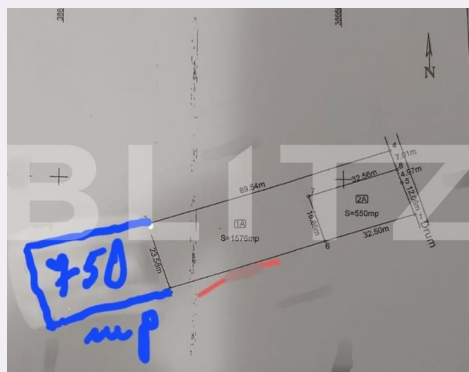

## Caracteristici

Suprafata: 2380.00 mp  
Front: 15-30 ml m

Utilitati: Utilități în zonă  
Destinatie:

Acte/avize:  
Material constructie:  
Alte criterii: Teren înclinat

# Descriere oferta

De vanzare 2330 mp de teren extravilan. Acesta se afla situat in zona centurii de Nord(Donath), dispune de un front de 23,58 mp si acces din drum public. Drumul de acces este pietruit si are o distanta de aproximativ 100 m pana la drumul asfaltat. Pentru mai multe detalii nu ezitati sa ne contactati.