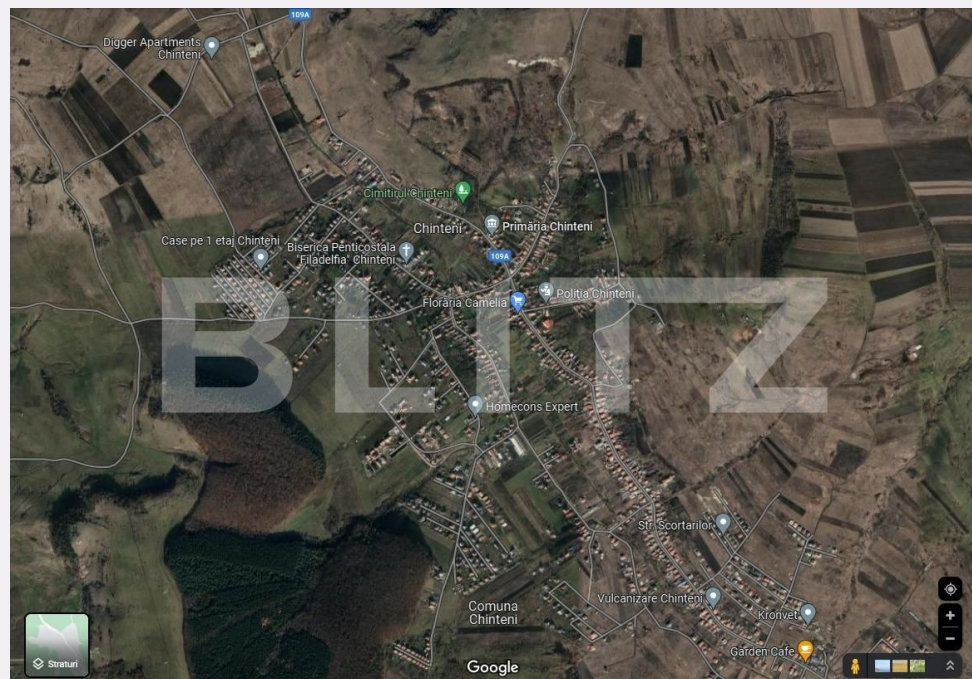

Adresa:

- Piata 1 Mai nr. 4-5 Cluj-Napoca, Cluj 400141 (cu intrare de pe str. Campul Painii)
- str. Eroilor nr. 13, Floresti, Cluj

Caracteristici

Suprafata: 1140.00 mp

Front: 30-50 ml m

Utilitati: Utilități în zonă

Destinatie:

Acte/avize:

Material constructie:

Alte criterii: Teren înclinat

Descriere oferta

Va oferim spre vanzare un teren intravilan situat in localitatea Chinteni, cu o suprafata de 1140 mp si front de 38 ml. Accesul se face pe un drum de servitute cu o latime de 7 m. Terenul este imprejmuit si plantat cu pomi fructiferi. Reteaua publica de electricitate se afla la drumul principal, la o distanta de aprox 400 de metri.