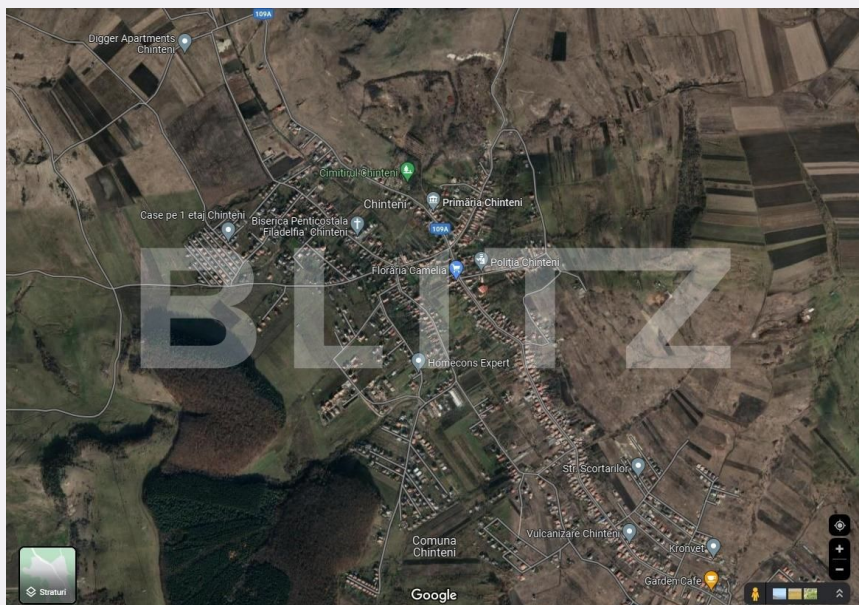

Teren intravilan, 1140 mp, front de 38 ml, Chinteni

Scan

ID: 114392TV

Ultima actualizare: 08.08.2023

Cartier: Chinteni

Zona:

Pret/mp: 26€

Rata lunara: 152,72 €

30.000€

Persoana de contact

Andrei Rusu
Specialist Broker Partner

+4 0264 333 777

office@blitz.ro

Contact agentie

Fix: +40264333777

Email: office@blitz.ro

Adresa:

- Piata 1 Mai nr. 4-5 Cluj-Napoca, Cluj 400141 (cu intrare de pe str. Campul Painii)
- str. Eroilor nr. 13, Floresti, Cluj