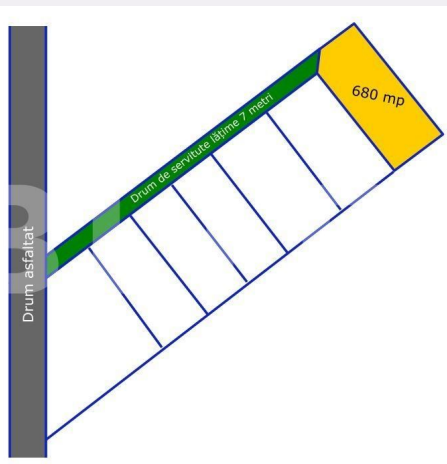

## Caracteristici

Suprafata: 680.00 mp  
Front: 15-30 ml m

Utilitati: Utilități în zonă  
Destinatie:

Acte/avize:  
Material constructie:  
Alte criterii: Teren înclinat

# Descriere oferta

Blitz va ofera spre vanzare un teren Intravilan de 680 mp+ cota parte din drum in zona centrala a Dezmirului. Accesul se face de pe o strada privata, utilitatile sunt in apropierea parcelei. Zona de case, linistita, cu un view frumos, perfecta pentru constructia unei locuinte.