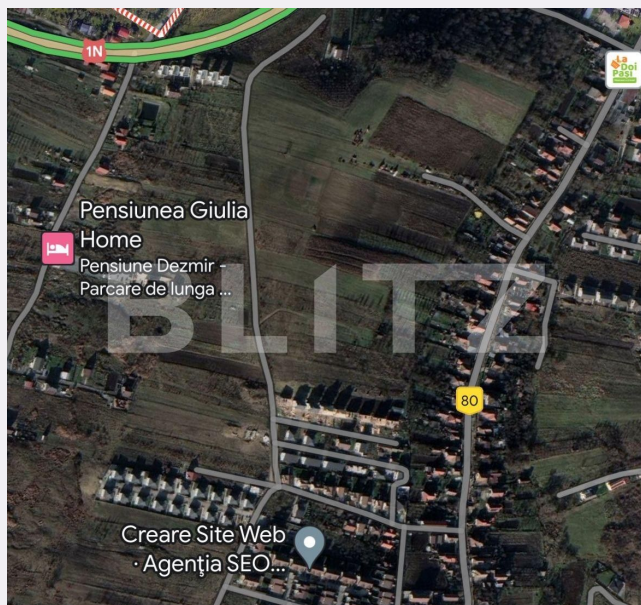

Ocazie! Teren intravilan 680 mp, zona de case Dezmir

Scan

ID: 114017TV
Ultima actualizare: 25.03.2024

Cartier: Dezmir
Zona:

Pret/mp: 60€
Rata lunara: 208,72 €

41.000€

Persoana de contact

Anca Cudur
Broker Partner

+40 264 333 777
office@blitz.ro

Contact agentie

Fix: +40264333777
Email: office@blitz.ro

Adresa:

- Piata 1 Mai nr. 4-5 Cluj-Napoca, Cluj 400141 (cu intrare de pe str. Campul Painii)
- str. Eroilor nr. 13, Floresti, Cluj