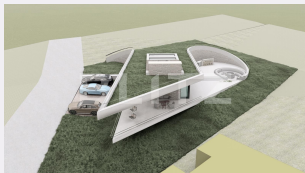

## Caracteristici

Suprafata: 1000.00 mp  
Front: 15-30 ml m

Utilitati: Apă, Curent  
Destinatie:

Acte/avize:

Material constructie:

Alte criterii: Construcție demolabilă,  
Drum pietruit