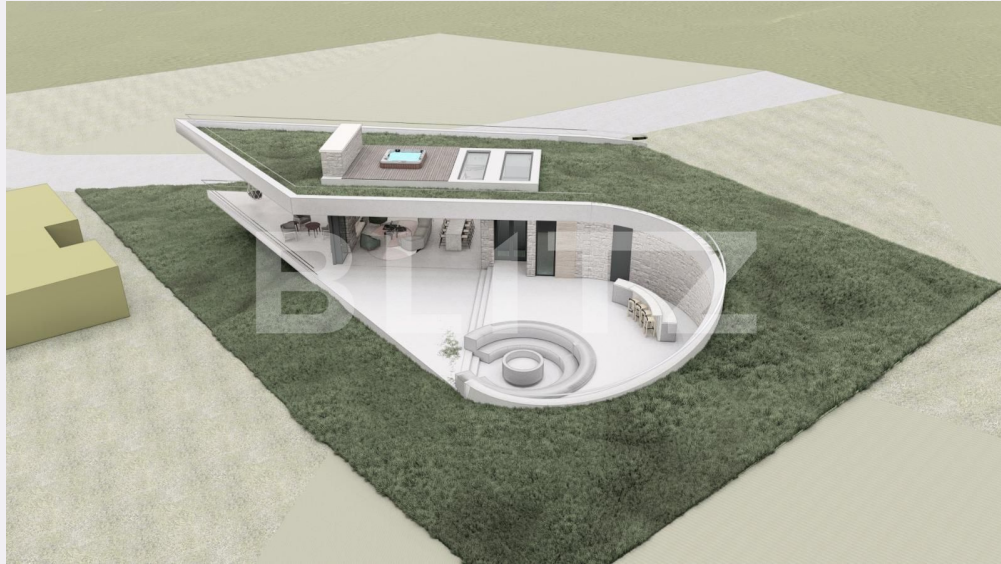

# Teren intravilan cu proiect de casa individuala, Salicea

ID: 113666TV  
Ultima actualizare: 08.08.2023

Cartier: Salicea  
Zona:

Pret/mp: 120€  
Rata lunara: 610,89 €

120.000€

## Caracteristici

Suprafata: 1000.00 mp  
Front: 15-30 ml m

Utilitati: Apă, Curent  
Destinatie:

Acte/avize:

Material constructie:

Alte criterii: Construcție demolabilă,  
Drum pietruit

# Descriere oferta

Va oferim spre vanzare un teren intravilan cu suprafata de 1000 mp situat in localitatea Salicea, la aprox 20 de minute distanta de Cluj Napoca. Se vinde cu proiect de casa individuala pe un nivel, cu suprafata utila de 137 mp. Utilitatile (curent trifazic, apa) sunt la limita de proprietate.