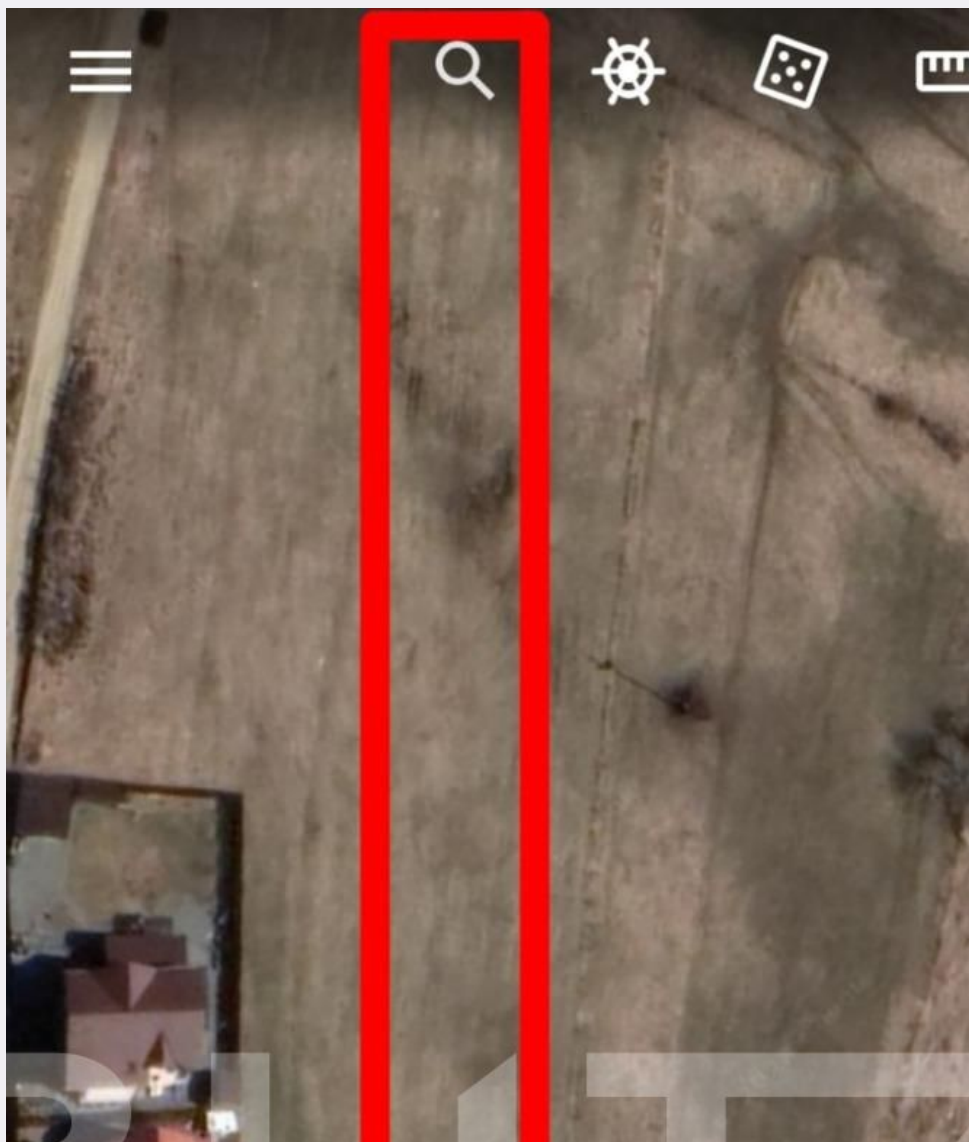

Teren intravilan, 2.400 mp, front 12 ml, zona Motel Gilau

Scan

ID: 111129TV
Ultima actualizare: 12.02.2024

Cartier: Gilău
Zona: Primariei

Pret/mp: 40€
Rata lunara: 488,71 €

96.000€

Persoana de contact

Cosmin Rus
Expert Broker Partner

Descriere oferta

Blitz ofera spre vanzare un teren intravilan cu suprafata de 2.400 mp, front de 12 mp. La frontul terenului se afla toate utilitatile, gaz, curent, apa, canalizare. Terenul se afla in proximitatea lacului Gilau si dispune de panorama frumoasa! Pentru vizionare nu ezitati sa ne contactati!