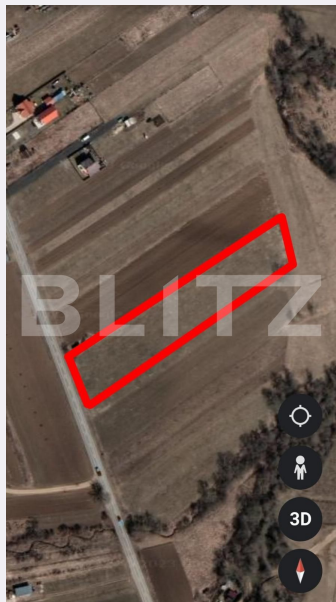

Teren Intravilan 5.559 mp, front 32 ml, pretabil pt constructie case, zona Stolna

Scan

ID: 111098TV
Ultima actualizare: 22.03.2024

Cartier: Exterior Vest
Zona: Fara zona

Pret/mp: 42€
Rata lunara: 1.196,32 €

235.000€

Persoana de contact

Cosmin Rus
Expert Broker Partner

+4 0264 333 777
office@blitz.ro

Contact agentie

Fix: +40264333777

Email: office@blitz.ro

Adresa:

- Piata 1 Mai nr. 4-5 Cluj-Napoca, Cluj 400141 (cu intrare de pe str. Campul Painii)
- str. Eroilor nr. 13, Floresti, Cluj