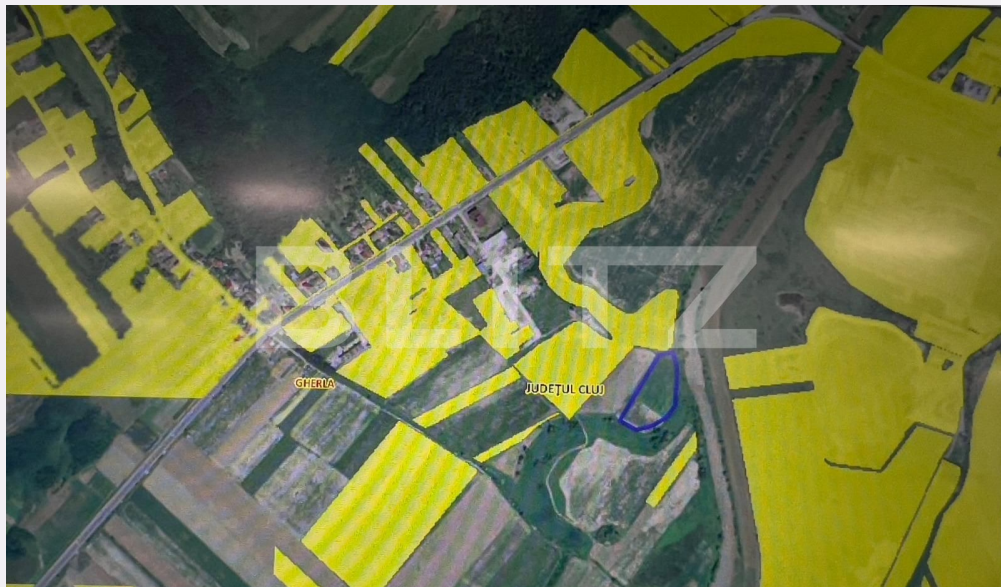

# Teren la intrare in Gherla (baita) 8600 mp

Scan

ID: 107798TV  
Ultima actualizare: 22.09.2023

Cartier: Exterior Est  
Zona: Fara zona

Pret/mp: 8€  
Rata lunara: 355,84 €

69.900€

## Caracteristici

Suprafata: 8600.00 mp  
Front: 30-50 ml m

Utilitati: Utilități în zonă  
Destinatie:

Acte/avize:  
Material constructie:  
Alte criterii: Teren înclinat