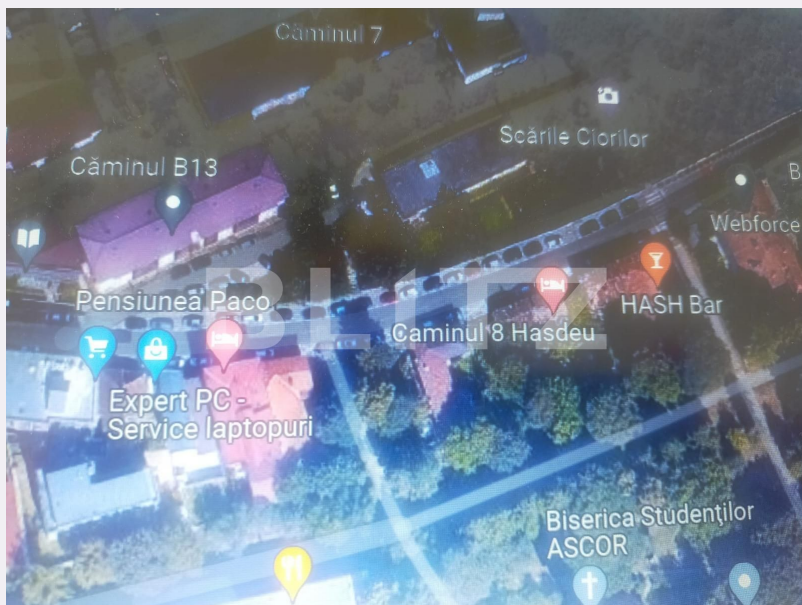

Teren intravilan in zona centrala a orasului 946 mp

Scan

ID: 107451TV

Ultima actualizare: 05.04.2024

Cartier: Central

Zona: Clinicilor

Pret/mp: 812€

Rata lunara: 3.818,04 €

750.000€

Persoana de contact

Andreea Petrean
Broker

+4 0264 333 777

office@blitz.ro

Contact agentie

Fix: +40264333777

Email: office@blitz.ro

Adresa:

- Piata 1 Mai nr. 4-5 Cluj-Napoca, Cluj 400141 (cu intrare de pe str. Campul Painei)
- str. Eroilor nr. 13, Floresti, Cluj