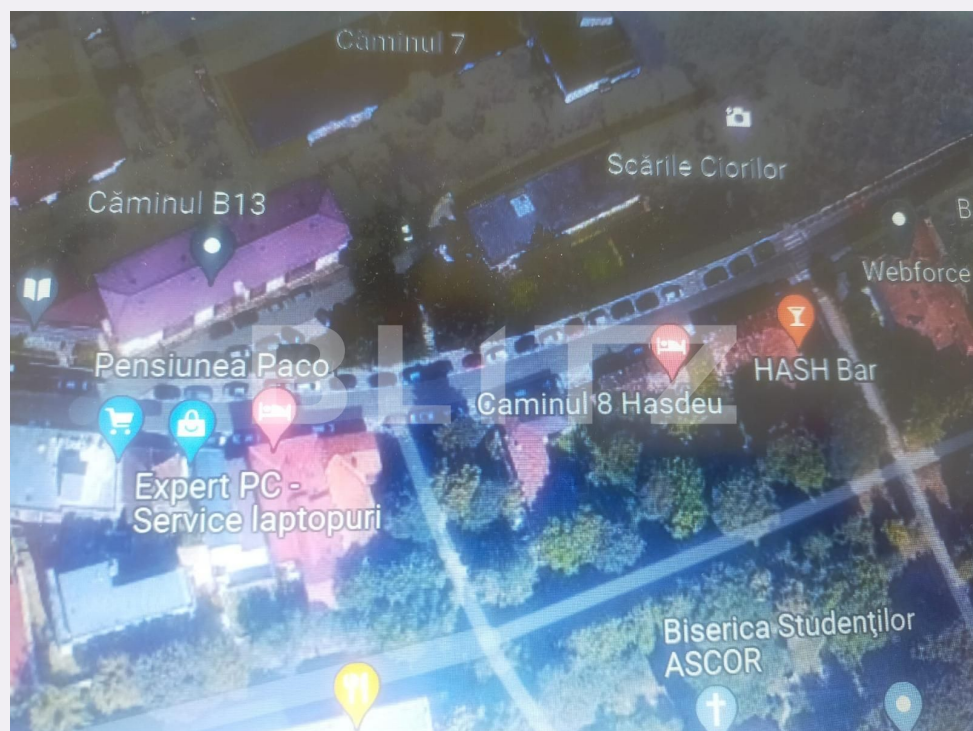

Adresa:

- Piata 1 Mai nr. 4-5 Cluj-Napoca, Cluj 400141 (cu intrare de pe str. Campul Painei)
- str. Eroilor nr. 13, Floresti, Cluj

Caracteristici

Suprafata: 924.00 mp

Front: 15-30 ml m

Utilitati: Apă, Gaz, Curent, Canalizare

Destinatie:

Acte/avize:

Material constructie:

Alte criterii: Construcție demolabilă,
Drum asfaltat, Drum pietruit, Teren plat

Descriere oferta

Blitz va propune spre vanzare 946 mp teren intravilan cu 2 case in stare buna pe teren, dar care pot fi demolate. Terenul se afla in zona Lip si conform PUG are POT de 0.35 si un CUT 0.9%. Aceasta suprafata de teren poate fi extinsa, se poate cumpara inca aproximativ 4000 mp teren in spatele proprietatii, care nu are acces la strada.