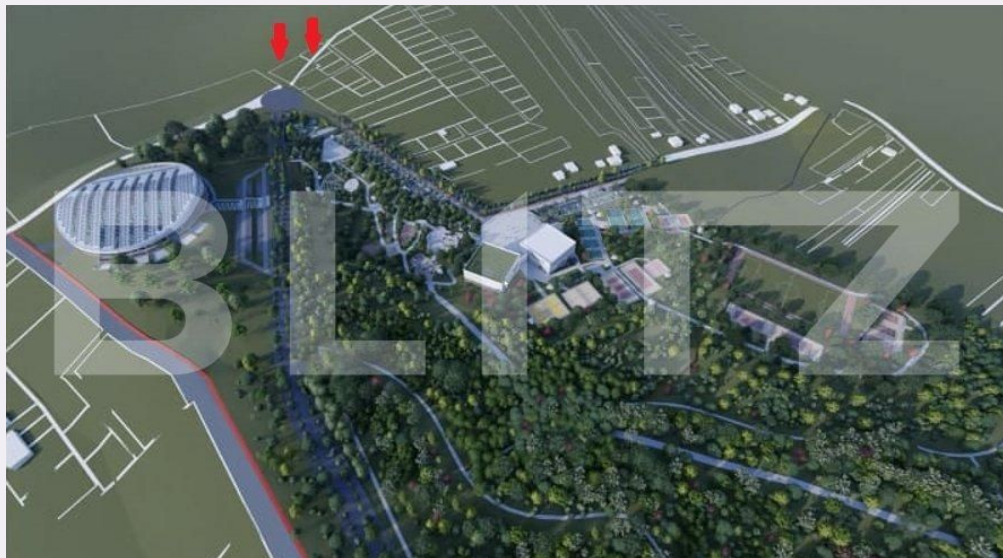

Teren intravilan 1750mp, zona Borhanci

Scan

ID: 102682TV

Ultima actualizare: 02.02.2024

Cartier: Borhanci

Zona: Fara zona

Pret/mp: 249€

Rata lunara: 2.214,46 €

435.000€

Persoana de contact

Darius Dascal
Senior Broker - Rezidential
Vanzari

+4 0264 333 777

office@blitz.ro

Contact agentie

Fix: +40264333777

Email: office@blitz.ro

Adresa:

- Piata 1 Mai nr. 4-5 Cluj-Napoca, Cluj 400141 (cu intrare de pe str. Campul Painii)
- str. Eroilor nr. 13, Floresti, Cluj