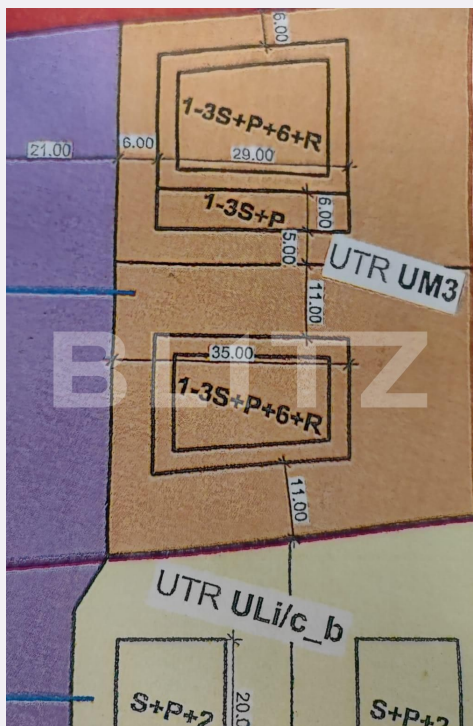

Caracteristici

Suprafata: 4530.00 mp
Front: 15-30 ml m

Utilitati: Apă, Gaz, Curent, Canalizare
Destinatie:

Acte/avize:

Material constructie:

Alte criterii: Construcție demolabilă,
Drum asfaltat, Drum pietruit, Teren plat

Descriere oferta

Blitz ofera spre vanzare 4530 mp teren intravilan in zona Calea Turzii cu destinatie de proiect investitional. Regimul de inaltime este 1-3S+P+6+R.Incadrarea conform PUG Cluj-Napoca este partial in zona UM3.POT Maxim = 40%, CUT Maxim = 2,0.Hmax=35m si partial in zona ULic.Frontul la drum public asfaltat este de cca 23ml.Toate utilitatile apa, gaz, curent, canalizare sunt la frontul terenului.