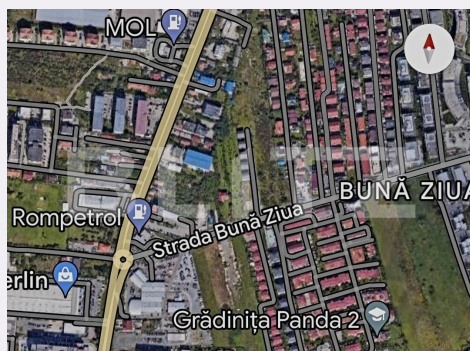

Caracteristici

Suprafata: 4530.00 mp
Front: 15-30 ml m

Utilitati: Apă, Gaz, Curent, Canalizare
Destinatie:

Acte/avize:

Material constructie:

Alte criterii: Construcție demolabilă,
Drum asfaltat, Drum pietruit, Teren plat