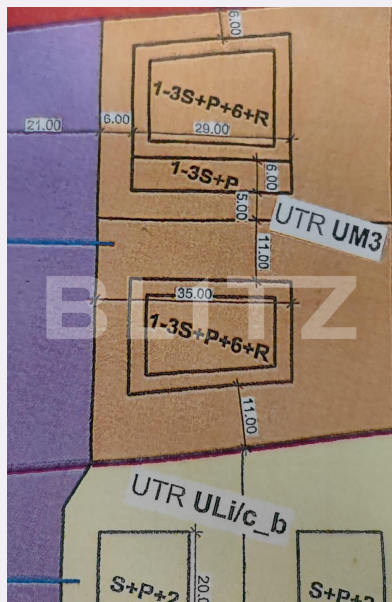

Teren intravilan 4530 mp, zona Calea Turzii

Scan

ID: 101573TV
Ultima actualizare: 01.04.2024

Cartier: Bună Ziua
Zona: Calea Turzii

Pret/mp: 482€
Rata lunara: 11.123,21 €

2.185.000€

Persoana de contact

Andreea Petrean
Broker

+4 0264 333 777
office@blitz.ro

Contact agentie

Fix: +40264333777
Email: office@blitz.ro

Adresa:

- Piata 1 Mai nr. 4-5 Cluj-Napoca, Cluj 400141 (cu intrare de pe str. Campul Painii)
- str. Eroilor nr. 13, Floresti, Cluj