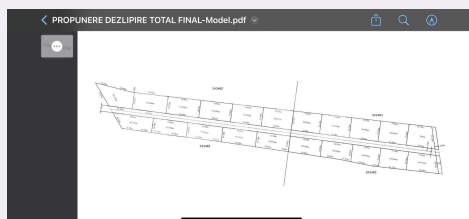

## Caracteristici

Suprafata: 750.00 mp

Front: 30-50 ml m

Utilitati: Utilități în zonă

Destinatie:

Acte/avize:

Material constructie:

Alte criterii: Teren înclinat