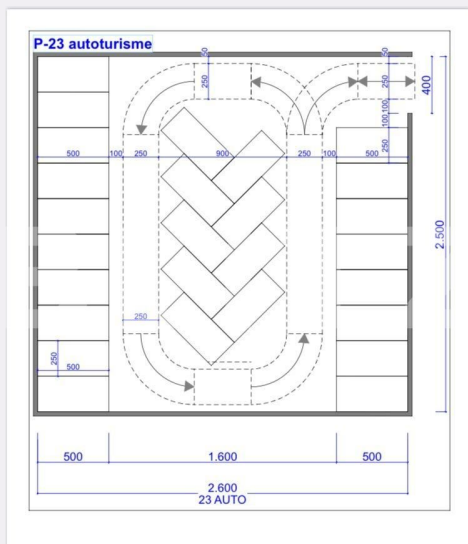

Caracteristici

Suprafata: 700.00 mp

Suprafata teren: mp

Tip spatiu: m

Vechime spatiu: Nou

Tip finisaj: Semifinisat

Destinatie:

Dotari: Putere instalată mare