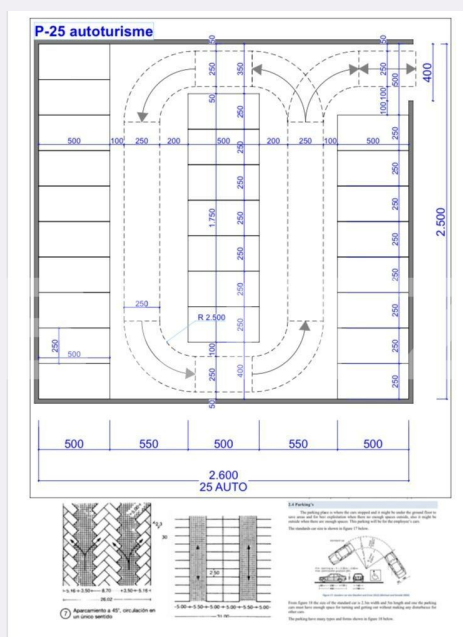

Caracteristici

Suprafata: 700.00 mp

Suprafata teren: mp

Tip spatiu: m

Vechime spatiu: Nou

Tip finisaj: Semifinisat

Destinatie:

Dotari: Putere instalată mare

Material constructie:

Nr.locuri parcare: 25

Disponibilitate: Azi

Descriere oferta

Blitz va propune spre inchiriere un teren de 700 mp, dotat cu poarta automatizata. Terenul este iluminat iar la cererea chirasului se pot monta camere de supraveghere. Posibilitate parcare intre 25-23 de masini, in functie de modalitatea in care vor fi aranjate.