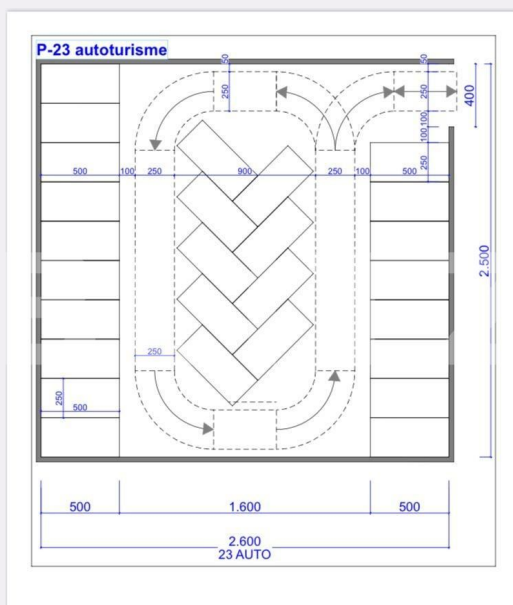

Teren pentru inchiriat, 700 mp, pretabil parc auto, Floresti

Scan

ID: 96032SII
Ultima actualizare: 06.12.2023

Cartier: Florești
Zona: Fara zona

Pret/mp: 1€
Rata lunara: 3,56 €

700€

Persoana de contact

Alexandra Rus
Specialist Broker Partner

+4 0264 333 777

office@blitz.ro

Contact agentie

Fix: +40264333777

Email: office@blitz.ro

Adresa:

- Piata 1 Mai nr. 4-5 Cluj-Napoca, Cluj 400141 (cu intrare de pe str. Campul Painii)
- str. Eroilor nr. 13, Floresti, Cluj