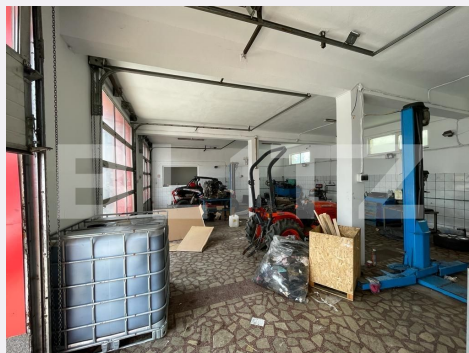

Caracteristici

Suprafata: 130.00 mp
Suprafata teren: mp
Tip spatiu: m

Vechime spatiu: Vechi
Tip finisaj: Finisat
Destinatie:

Dotari: Putere instalată mare
Material constructie: Beton, Căramidă
Nr.locuri parcare: 0
Disponibilitate: Azi