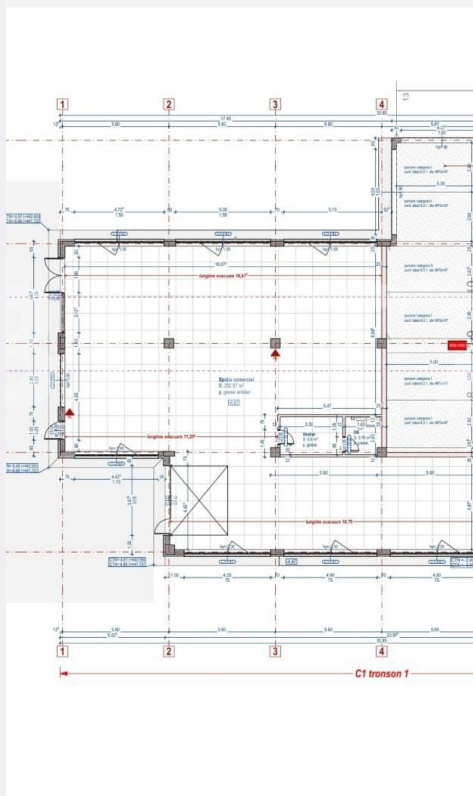

Adresa:

- Piata 1 Mai nr. 4-5 Cluj-Napoca, Cluj 400141 (cu intrare de pe str. Campul Pâinii)
- str. Eroilor nr. 13, Florești, Cluj

Descriere oferta

Blitz va propune spre vanzare un spatiu comercial positionat la parterul unui imobil nou de locuinte, avand suprafata utila de 250 mp, in zona Vivo. Spatiul este de tip open space, un spatiu depozitare, grup sanitar si dispune de vitrina si inca un acces pentru aprovizionare. Acesta este singurul spatiu comercial din ansamblu, ceea ce poate oferi exclusivitate intr-o zona in dezvoltare, cu potential. Se poate reconfigura in functie de cerintele activitatii clientului, pentru multiple activitati comerciale: magazine, cabinete medicale, etc. Se vinde impreuna cu 5 locuri de parcare. Va asteptam la vizionare!