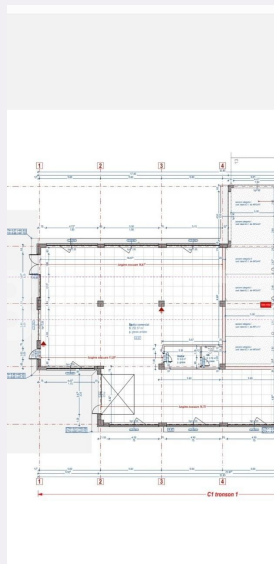

Spatiu comercial, open space, 250 mp, in zona Vivo

Scan

ID: 111315SVC

Ultima actualizare: 28.03.2024

Cartier: Florești

Zona: Vivo (Polus Center)

Pret/mp: 1.600€

Rata lunara: 2.036,29 €

400.000€