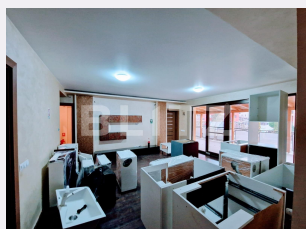

Caracteristici

Suprafata: 144.00 mp

Suprafata teren: mp

Tip spatiu: Parter de bloc m

Vechime spatiu: Nou

Tip finisaj: Finisat

Destinatie:

Dotari: Mobilat/utilat

Material constructie:

Nr.locuri parcare: 2

Disponibilitate: Azi