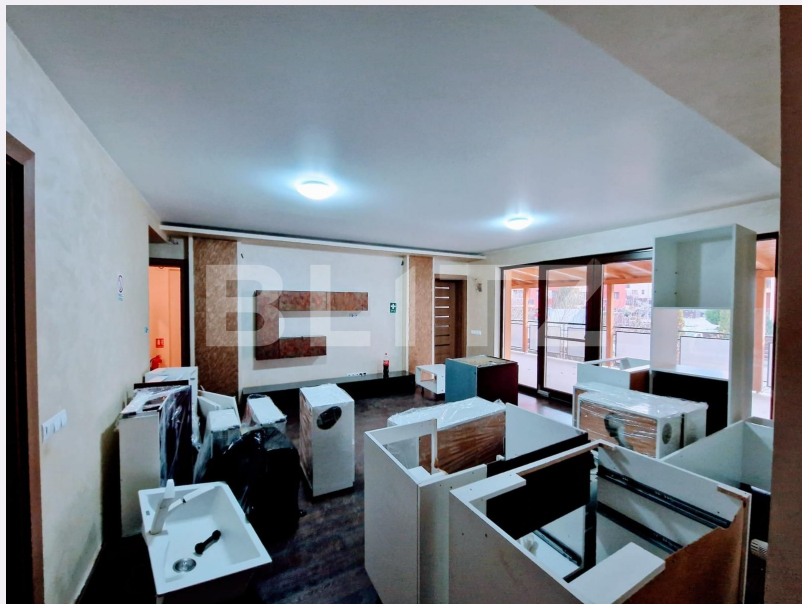

Spatiu comercial, 144mp, terasa 70, parcare, zona Stejarului

Scan

ID: 135449SIC

Ultima actualizare: 09.02.2024

Cartier: Florești

Zona: Stejarului

Pret/mp: 6€

Rata lunara: 4,58 €

900€

Persoana de contact

Calin Pop
Specialist Broker Partner

+40 264 333 777

office@blitz.ro

Contact agentie

Fix: +40264333777

Email: office@blitz.ro

Adresa:

- Piata 1 Mai nr. 4-5 Cluj-Napoca, Cluj 400141 (cu intrare de pe str. Campul Painii)
- str. Eroilor nr. 13, Floresti, Cluj