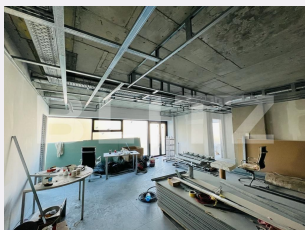

Caracteristici

Suprafata: 690.00 mp
Suprafata teren: mp
Tip spatiu: Clădire de birouri m

Vechime spatiu: Nou
Tip finisaj: Semifinisat
Destinatie:

Dotari: Mobilat/utilat
Material constructie:
Nr.locuri parcare: 4
Disponibilitate: Azi