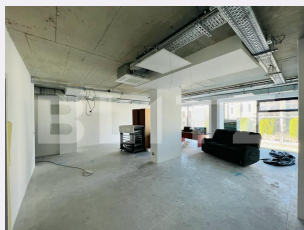

Caracteristici

Suprafata: 690.00 mp
Suprafata teren: mp
Tip spatiu: Clădire de birouri m

Vechime spatiu: Nou
Tip finisaj: Semifinisat
Destinatie:

Dotari: Mobilat/utilat
Material constructie:
Nr.locuri parcare: 4
Disponibilitate: Azi