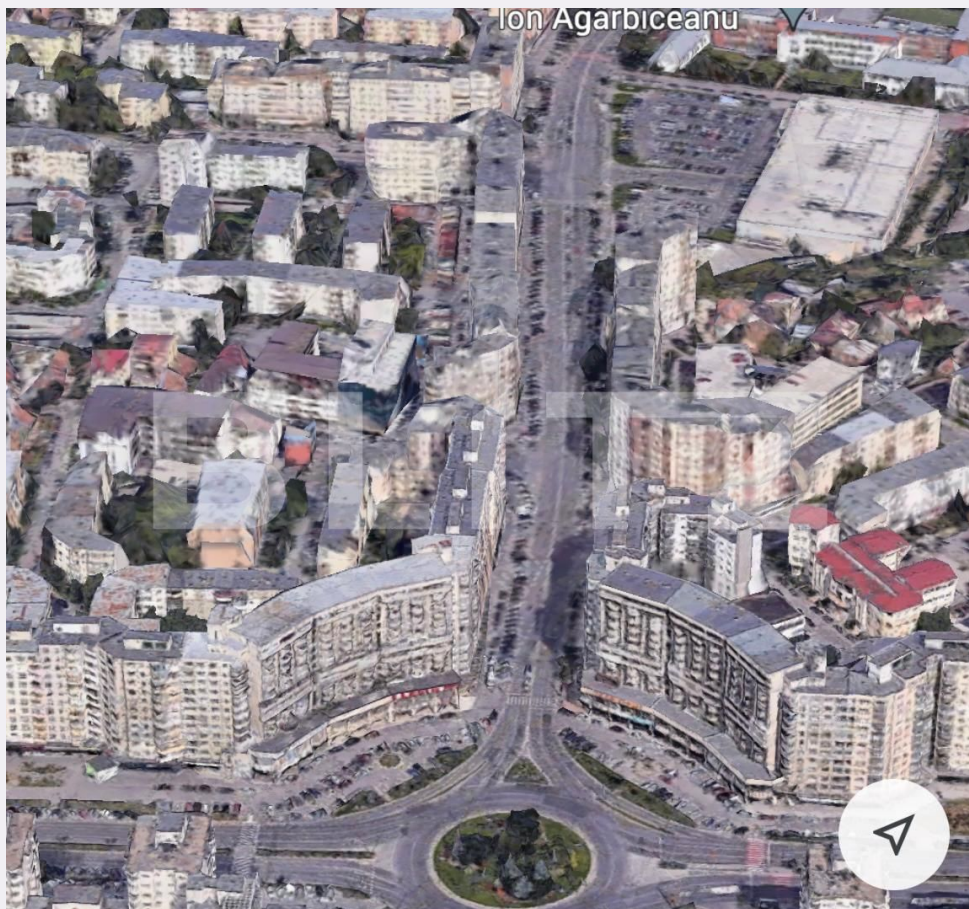

Spatiu comercial , strada Fabricii

Scan

ID: 108650SIC

Ultima actualizare: 01.09.2023

Cartier: Marasti

Zona: Fabricii

Pret/mp: 38€

Rata lunara: 15,27 €

3.000€

Persoana de contact

Paul Maluczan
Expert Broker Partner

+4 0264 333 777

office@blitz.ro

Contact agentie

Fix: +40264333777

Email: office@blitz.ro

Adresa:

- Piata 1 Mai nr. 4-5 Cluj-Napoca, Cluj 400141 (cu intrare de pe str. Campul Painii)
- str. Eroilor nr. 13, Floresti, Cluj

Caracteristici

Suprafata: 80.00 mp

Suprafata teren: mp

Tip spatiu: Parter de bloc m

Vechime spatiu: Vechi

Tip finisaj: Renovabil

Destinatie:

Dotari: Mobilat/utilat

Material constructie:

Nr.locuri parcare: 0

Disponibilitate: Azi