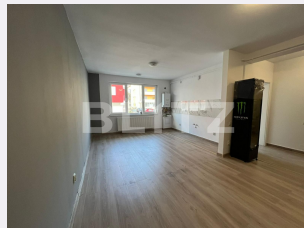

Caracteristici

Suprafata: 43.00 mp
Suprafata teren: mp
Tip spatiu: Clasa A m

Vechime spatiu: Nou
Tip finisaj: Finisat
Destinatie:

Dotari: Nemobilat
Material constructie:
Nr.locuri parcare: 1
Disponibilitate: Azi