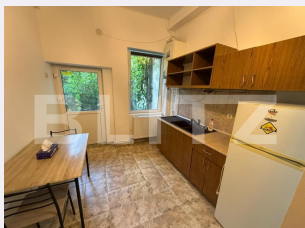

Caracteristici

Suprafata: 45.00 mp
Suprafata teren: mp
Tip spatiu: Clasa A m

Vechime spatiu: Nou
Tip finisaj: Finisat
Destinatie:

Dotari: Mobilat/utilat
Material constructie:
Nr.locuri parcare: 0
Disponibilitate: Azi