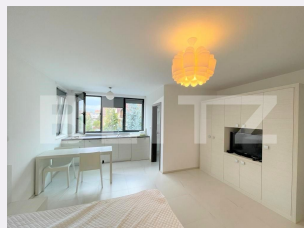

Caracteristici

Numar camere: Garsonieră

Suprafata utila: 30.00 mp

Numar bai: 1

Nr balcoane: 0

Etaj: 1 / 3

Nr.locuri parcare: 0

Tip compartimentare:

Semidecomandat

Vechime apartament: Nou

Tip imobil: Bloc de apartamente

Dotari: Mobilat/utilat

Tip finisaj: Finisat

Material constructie: