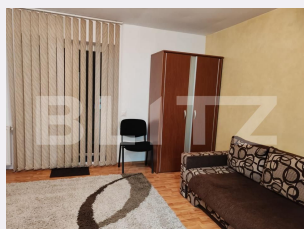

Caracteristici

Numar camere: Garsonieră
Suprafata utila: 36.00 mp
Numar bai: 1
Nr balcoane: 1
Etaj: 2 /6

Nr.locuri parcare: 0
Tip compartimentare: Decomandat
Vechime apartament: Nou

Tip imobil: Bloc de apartamente
Dotari: Mobilat/utilat
Tip finisaj: Finisat
Material constructie: