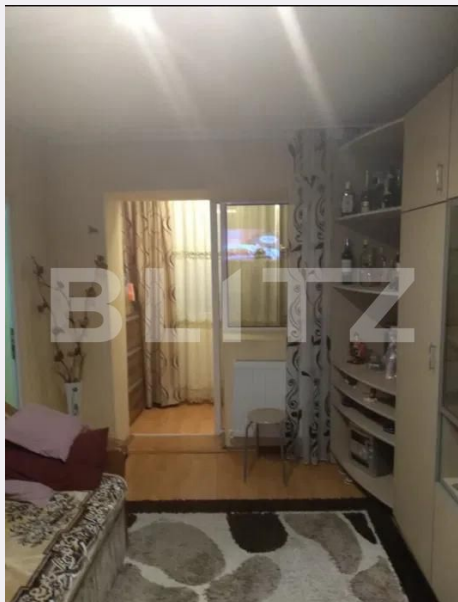

# Garsoniera decomandata, 25 mp, zona Expo

ID: 194552AI  
Ultima actualizare: 07.05.2026

Cartier: Marasti  
Zona:

Pret/mp: 11€  
Rata lunara: 1,43 €

280€

# Descriere oferta

Blitz vă propune spre închiriere o garsonieră cochetă, cu suprafața de 25 mp, situată în zona Expo Transilvania, una dintre cele mai practice locații din cartierul Mărăști, aproape de tot ce ai nevoie zi de zi. Locuința este poziționată la etajul 1 din 4, oferind acces facil și un plus de confort. Garsoniera este complet mobilată și utilată, pregătită pentru mutare imediată, fiind ideală pentru o persoană sau un cuplu. Dispune de canapea extensibilă, frigider, mașină de spălat, aragaz și televizor, astfel încât să te poți muta fără griji din prima zi. Un mare avantaj îl reprezintă poziționarea excelentă: în proximitate se află Profi, Panemar, piața agroalimentară, stații de autobuz și alte puncte de interes, cu acces rapid către centru, Iulius Mall sau facultăți. Dacă îți dorești o locuință practică, bine poziționată și gata de mutare, această garsonieră merită văzută. Cod ofertă / ID BLITZ: P171449