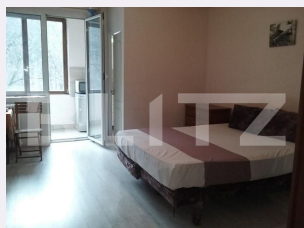

Apartament o camera, mobilat utilat modern, zona Minerva

ID: 5571AI
Ultima actualizare: 06.10.2020

Cartier: Manastur
Zona: Campului

Pret/mp: 8€
Rata lunara: 0,99 €

210€

Persoana de contact

Iustinian Berindei
Broker II Partner

Caracteristici

Numar camere: Garsoniera
Suprafata utila: 28.00 mp
Numar bai: 1
Nr balcoane: 0
Etaj: 2 /10

Nr.locuri parcare: 0
Tip compartimentare: Semidecomandat
Vechime apartament: Vechi

Tip imobil: Bloc de apartamente
Dotari: Mobilat/utilat
Tip finisaj: Finisat
Material constructie:

Descriere oferta

De inchiriat apartament pozitionat in cartierul Manastur, in zona Minerva, zona cu acces facil la magazine si statii de autobuz. Este situat la etajul 2 al unui imobil cu 10 niveluri si dispune de 28 mp, respectiv 1 camera, o bucatarie si o baie. Beneficiaza de geamuri termopan cu tamplarie din pvc si usa metalica la intrare. Se ofera spre inchiriere complet mobilat si utilat modern.