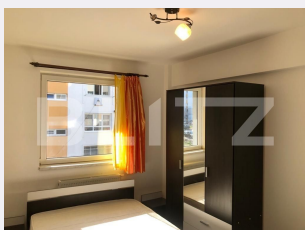

Caracteristici

Numar camere: Garsonieră
Suprafata utila: 42.00 mp
Numar bai: 1
Nr balcoane: 1
Etaj: 3 /6

Nr.locuri parcare: 1
Tip compartimentare: Semidecomandat
Vechime apartament: Vechi

Tip imobil: Bloc de apartamente
Dotari: Mobilat/utilat
Tip finisaj: Finisat
Material constructie:

Descriere oferta

Blitz va ofera spre inchirare un apartament cu 1 camera, semidecomandat, cu o suprafata utila de 42mp. Imobilul se afla intr-o zona linistita, dispune de loc de parcare in pretul afisat, magazine in apropierea sa, spatii verzi, loc de joaca pentru copii. Se prezinta complet mobilat si utiat, disponibil imediat.