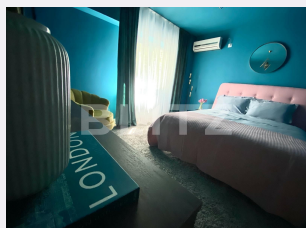

Doar la vizionare îți
poți face o idee
corectă despre imobil!
Programează-te acum!

BLITZ

Caracteristici

Numar camere: Garsonieră
Suprafata utila: 30.00 mp
Numar bai: 1
Nr balcoane: 0
Etaj: Parter /4

Nr.locuri parcare: 0
Tip compartimentare: Decomandat
Vechime apartament: Nou

Tip imobil: Bloc de apartamente
Dotari: Modern/lux
Tip finisaj: Modern/lux
Material constructie: