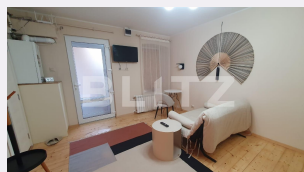

Caracteristici

Numar camere: Garsonieră
Suprafata utila: 30.00 mp
Numar bai: 1
Nr balcoane: 0
Etaj: Parter /2

Nr.locuri parcare: 0
Tip compartimentare: Semidecomandat
Vechime apartament: Vechi

Tip imobil: Casă - vilă
Dotari: Modern/lux
Tip finisaj: Modern/lux
Material constructie: