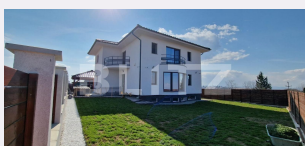

Oferta foarte buna! Casa individuala ultrafinisata 220 mp utili, 500 mp teren, Feleacu

Scan

ID: 137142CV
Ultima actualizare: 20.03.2024

Cartier: Feleacu
Zona: Fara zona

Pret/mp: 1.995€
Rata lunara: 2.234,82 €

- Piata 1 Mai nr. 4-5 Cluj-Napoca, Cluj 400141 (cu intrare de pe str. Campul Painii)
- str. Eroilor nr. 13, Floresti, Cluj

Caracteristici

Numar camere: 6
Suprafata teren: 500.00 mp
Front stradal: 20 m
Nr bucatarii: 1
Nr bai: 4

Nr.balcoane: 4
Niveluri:
Nr.garaje: 1
Nr.locuri parcare: 2
Vechime casa: Nouă

Destinatie: De locuit
Dotari: Modern/lux
Tip finisaj: Modern/lux
Material constructie: Căramidă
Tip acoperis: Țiglă
Modalitate vanzare: Credit bancar, Cash
Disponibilitate: Azi

Descriere oferta

Blitz va propune spre vanzare o casa individuala ultrafinisata, mobilata si utilata in Feleacu, cu vedere panoramica spre tot orasul Cluj-Napoca. Casa este situata la cateva sute de metri de intrarea in Feleacu si cuprinde o vedere de 360 grade asupra orasului Cluj-Napoca. Casa are o suprafata de 220 mp utili si teren de 500 mp si este structurata in demisol, parter si etaj. La etaj sunt 3 dormitoare cu baie proprie și un dressing, parterul cuprinde living, bucătărie, loc de luat masa, o baie și un dormitor. Demisolul are o cămară, spălătorie și un spațiu de relaxare. Casa se vinde complet utilata și mobilata. Curtea este frumos amenajata, cu spatiu verde, loc de gratar si carport pentru doua masini. Va invitam la o vizionare pentru a va convinge daca este casa la care ati visat.