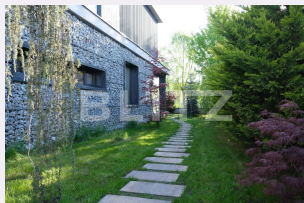

Caracteristici

Numar camere: 6
Suprafata teren: 500.00 mp
Front stradal: 12 m
Nr bucatarii: 1
Nr bai: 2

Nr.balcoane: 0
Niveluri:
Nr.garaje: 0
Nr.locuri parcare: 2
Vechime casa: Nouă

Destinatie: De locuit
Dotari: Mobilat/utilat
Tip finisaj: Modern/lux
Material constructie: Căramidă
Tip acoperis: Terasă
Modalitate vanzare: Cash
Disponibilitate: Azi
Alte criterii: