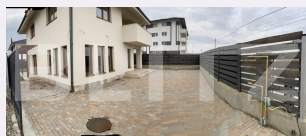

Caracteristici

Numar camere: 5
Suprafata teren: 325.00 mp
Front stradal: m
Nr bucatarii: 1
Nr bai: 2

Nr.balcoane: 0
Niveluri:
Nr.garaje: 0
Nr.locuri parcare: 2
Vechime casa: Veche

Destinatie:
Dotari: Mobilat/utilat
Tip finisaj: Finisat
Material constructie:
Tip acoperis: Țiglă
Modalitate vanzare:
Disponibilitate: Azi
Alte criterii: