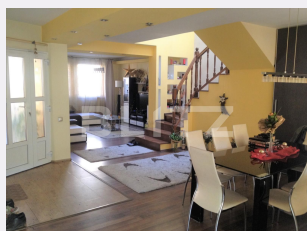

Caracteristici

Numar camere: 4
Suprafata teren: 250.00 mp
Front stradal: 11 m
Nr bucatarii: 1
Nr bai: 4

Nr.balcoane: 1
Niveluri:
Nr.garaje: 0
Nr.locuri parcare: 1
Vechime casa: Nouă

Destinatie: De locuit
Dotari: Modern/lux
Tip finisaj: Modern/lux
Material constructie: Căramidă, BCA
Tip acoperis: Țiglă
Modalitate vanzare:
Disponibilitate: Azi
Alte criterii: