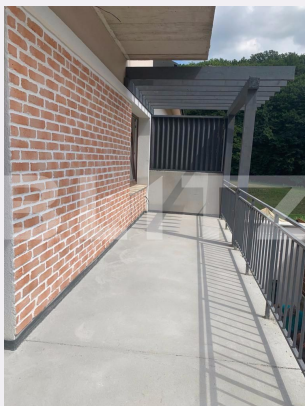

Caracteristici

Numar camere: 4
Suprafata teren: 200.00 mp
Front stradal: 16 m
Nr bucatarii: 1
Nr bai: 2

Nr.balcoane: 0
Niveluri:
Nr.garaje: 0
Nr.locuri parcare: 2
Vechime casa: Nouă

Destinatie: De locuit
Dotari: Nemobilat
Tip finisaj: Semifinisat
Material constructie: Căramidă
Tip acoperis: Tabla
Modalitate vanzare: Credit bancar, Cash
Disponibilitate: Azi
Alte criterii: