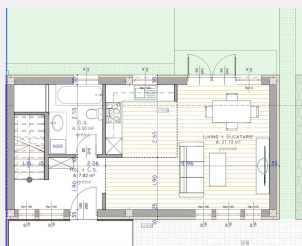

Caracteristici

Numar camere: 4
Suprafata teren: 50.00 mp
Front stradal: 10 m
Nr bucatarii: 1
Nr bai: 2

Nr.balcoane: 0
Niveluri:
Nr.garaje: 0
Nr.locuri parcare: 1
Vechime casa: În construcție

Destinatie: De locuit
Dotari: Nemobilat
Tip finisaj: Semifinisat
Material constructie: Beton, Cărămidă
Tip acoperis: Tabla
Modalitate vanzare: În rate, Credit bancar, Cash
Disponibilitate: Azi
Alte criterii: