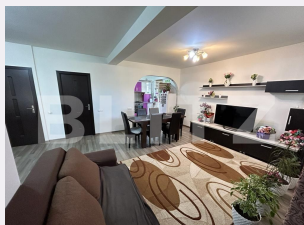

Caracteristici

Numar camere: 4

Suprafata teren: 100.00 mp

Front stradal: 10 m

Nr bucatarii: 1

Nr bai: 2

Nr.balcoane: 2

Niveluri:

Nr.garaje: 0

Nr.locuri parcare: 2

Vechime casa: Nouă

Destinatie: De locuit

Dotari: Mobilat/utilat

Tip finisaj: Finisat

Material constructie: Beton, Căramidă

Tip acoperis: Țigla

Modalitate vanzare: Credit bancar,
Cash

Disponibilitate: Azi

Alte criterii: