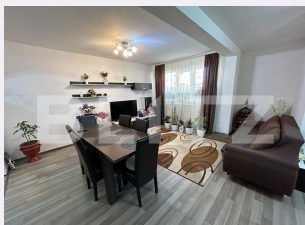

Caracteristici

Numar camere: 4

Suprafata teren: 100.00 mp

Front stradal: 10 m

Nr bucatarii: 1

Nr bai: 2

Nr.balcoane: 2

Niveluri:

Nr.garaje: 0

Nr.locuri parcare: 2

Vechime casa: Nouă

Destinatie: De locuit

Dotari: Mobilat/utilat

Tip finisaj: Finisat

Material constructie: Beton, Căramidă

Tip acoperis: Țigla

Modalitate vanzare: Credit bancar,
Cash

Disponibilitate: Azi

Alte criterii: