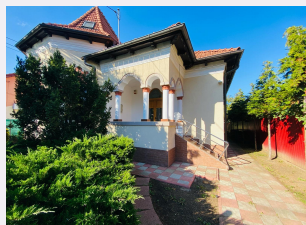

O casa deosebita de inchiriat in cartierul Gheorgheni

ID: 18729CI
Ultima actualizare: 17.12.2020

Cartier: **Gheorgheni**
Zona: **Brancusi**

Pret/mp: 5€
Rata lunara: 7,08 €

1.500€

Persoana de contact

Dan Hanciu
Senior Broker Partner

Caracteristici

Numar camere: 6
Suprafata teren: 300.00 mp
Front stradal: 10 m
Nr bucatarii: 1
Nr bai: 4

Nr.balcoane: 1
Niveluri:
Nr.garaje: 1
Nr.locuri parcare: 2
Vechime casa: Veche

Destinatie: De locuit, Birouri/comercial
Dotari: Partial mobilat/utilat
Tip finisaj: Finisat
Material constructie:
Tip acoperis: Tigla
Modalitate vanzare:
Disponibilitate: Azi
Alte criterii:

Descriere oferta

Blitz va ofera inspre inchiriere o casa individuala situata intr-o zona de top a orasului de case vile din cartierul Gheorgheni. Imobilul are o suprafata utila de 300 mp dispusa pe D+P+M si astfel compartimentata: -la demisol avem un dressing si o camera pentru depozitare. -la parter avem o bucatarie, 3 camere, acces la garaj din interiorul imobilului, doua bai si o terasa acoperita. -la mansarda avem 2 camere cu bai proprii, un dressing si o terasa interioara si hol. Imobilul este superfinisat, cu mult bun gust si materiale de calitate. Dispune de asemenea de un garaj, o gradina amenajata si bine ingrijita cu o suprafata totala de 300 mp. Clasa energetica: B b)consumul total specific de energie primara: 178.90 c)indicele de emisii echivalent CO2: 59.81 d)consum total specific de energie din surse regenerabile:0