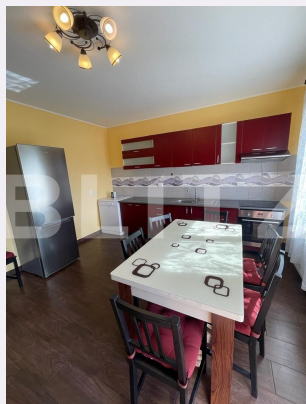

Caracteristici

Numar camere: 5
Suprafata teren: 400.00 mp
Front stradal: m
Nr bucatarii: 1
Nr bai: 3

Nr.balcoane: 1
Niveluri:
Nr.garaje: 1
Nr.locuri parcare: 2
Vechime casa: Nouă

Destinatie: De locuit
Dotari: Mobilat/utilat
Tip finisaj: Modern/lux
Material constructie:
Tip acoperis: Tabla
Modalitate vanzare:
Disponibilitate: Azi
Alte criterii: