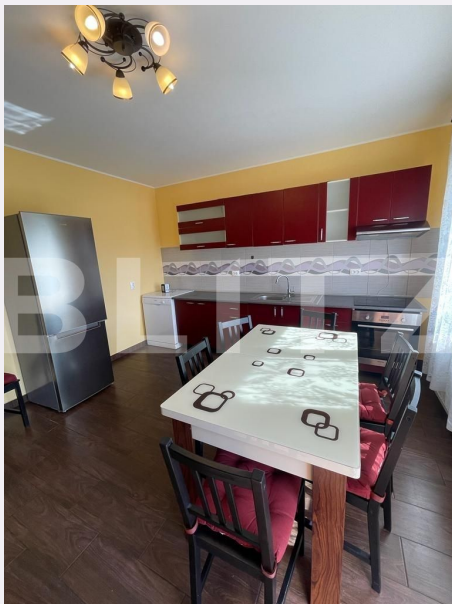

Casa individuala, 5 camere, 220 mp, garaj, zona Floresti

ID: 98332CI
Ultima actualizare: 16.11.2023

Cartier: Florești
Zona: Tineretului

Pret/mp: 4€
Rata lunara: 4,58 €

900€

Persoana de contact

Madalina Preoteasa
Broker Partner

+40 264 333 777
office@blitz.ro

Contact agentie

Fix: +40264333777

Email: office@blitz.ro

Adresa:

- Piata 1 Mai nr. 4-5 Cluj-Napoca, Cluj 400141 (cu intrare de pe str. Campul Painii)
- str. Eroilor nr. 13, Floresti, Cluj
- str. Fagetului, nr. 11, Cluj-Napoca