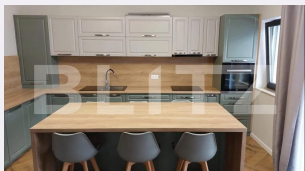

Caracteristici

Numar camere: 5
Suprafata teren: 600.00 mp
Front stradal: 17 m
Nr bucatarii: 1
Nr bai: 3

Nr.balcoane: 0
Niveluri:
Nr.garaje: 1
Nr.locuri parcare: 3
Vechime casa: Nouă

Destinatie: De locuit
Dotari: Modern/lux
Tip finisaj: Modern/lux
Material constructie:
Tip acoperis: Tabla
Modalitate vanzare:
Disponibilitate: Maxim o lună
Alte criterii: