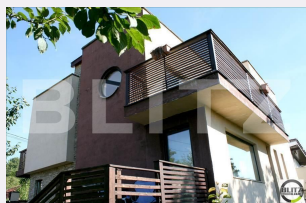

Caracteristici

Numar camere: 4
Suprafata teren: 150.00 mp
Front stradal: m
Nr bucatarii: 1
Nr bai: 4

Nr.balcoane: 0
Niveluri:
Nr.garaje: 0
Nr.locuri parcare: 0
Vechime casa: Noua

Destinatie: De locuit
Dotari: Mobilat/utilat
Tip finisaj: Finisat
Material constructie:
Tip acoperis: Tabla
Modalitate vanzare:
Disponibilitate: Azi
Alte criterii: