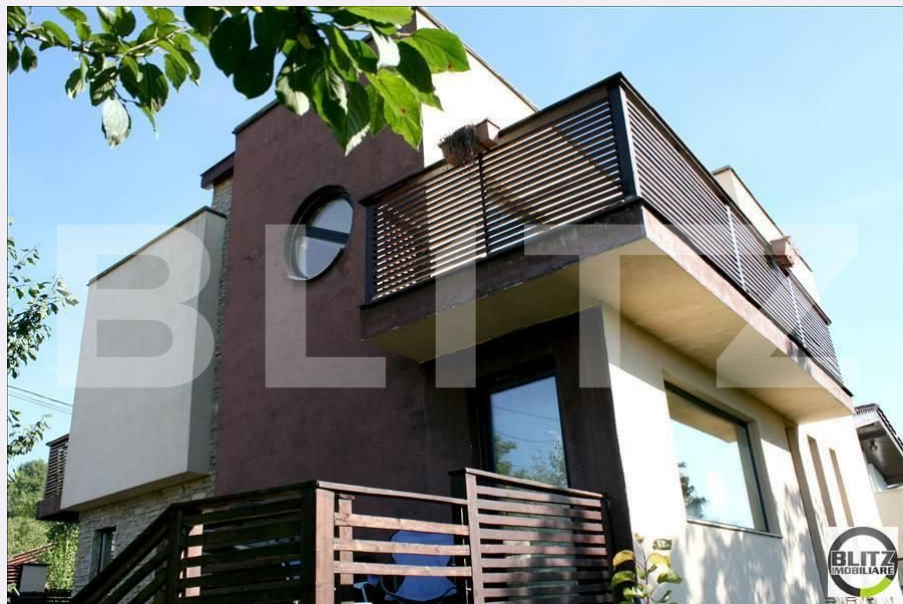

Inchiriere casa, 4 camere, 160 mp, teren 150 mp, zona linistita!Prima inchiriere

ID: 19060CI
Ultima actualizare: 28.10.2020

Cartier: Grigorescu
Zona: P-ta 14 Iulie

Pret/mp: 11€
Rata lunara: 8,50 €

1.800€

Persoana de contact

+40264333777
office@blitz.ro

Contact agentie

Fix: +40264333777
Email: office@blitz.ro

Adresa:

- Piata 1 Mai nr. 4-5 Cluj-Napoca, Cluj 400141 (cu intrare de pe str. Campul Painii)
- str. Eroilor nr. 13, Floresti, Cluj