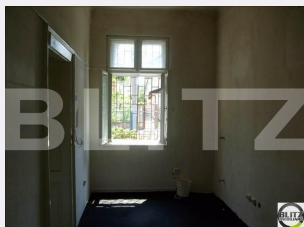

Caracteristici

Numar camere: 4
Suprafata teren: 700.00 mp
Front stradal: m
Nr bucatarii: 1
Nr bai: 1

Nr.balcoane: 0
Niveluri:
Nr.garaje: 0
Nr.locuri parcare: 2
Vechime casa: Veche

Destinatie: De locuit
Dotari: Mobilat/utilat
Tip finisaj: Finisat
Material constructie:
Tip acoperis: Tigla
Modalitate vanzare:
Disponibilitate: Azi
Alte criterii: