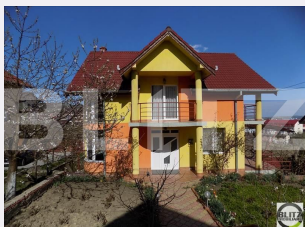

Casa individuala, 250 mp utili, 200 mp teren, zona linistita de case!

ID: 19278CI
Ultima actualizare: 07.12.2018

Cartier: Iris
Zona: Auchan

Pret/mp: 2€
Rata lunara: 2,83 €

600€

Persoana de contact

+40264333777
office@blitz.ro

Contact agentie

Fix: +40264333777
Email: office@blitz.ro

Adresa:

- Piata 1 Mai nr. 4-5 Cluj-Napoca, Cluj 400141 (cu intrare de pe str. Campul Painii)
- str. Eroilor nr. 13, Floresti, Cluj

Caracteristici

Numar camere: 1
Suprafata teren: 200.00 mp
Front stradal: m
Nr bucatarii: 1
Nr bai: 2

Nr.balcoane: 3
Niveluri:
Nr.garaje: 1
Nr.locuri parcare: 0
Vechime casa: Veche

Destinatie: De locuit
Dotari: Mobilat/utilat
Tip finisaj: Finisat
Material constructie:
Tip acoperis: Tigla
Modalitate vanzare:
Disponibilitate: Azi
Alte criterii:

Descriere oferta

Va oferim spre inchiriere casa individuala situata intr-o zona linistita si retrasa, de case rezidentiale a cartierului Iris. Casa dispune de o suprafata totala de 250 mp utili si o gradina cu o suprafata de 200 mp, construita in anul 2005. Regimul de inaltime este D+P+M, iar compartimentarea casei este astfel gandita: Demisol: garaj, hol, spalatorie cu centrala termica si o camera hobby. Parter: hol, bucatarie, living, dormitor, o baie si o terasa de 12 mp. Mansarda: 3 dormitoare si o baie, terasa, balcon. Finisajele sunt moderne: gresie, faianta, parchet din lemn masiv, mobilierul este din pal modern si ingrijit. Casa se ofera complet mobilata si utilata. Dispune de toate utilitatile, centrala termica pe gaz, geamuri termopan din tamplarie pvc si usa metalica la intrare. Gradina este amenajata, dispune de pavaj cu dale si o zona decorativa cu iaz de pesti.