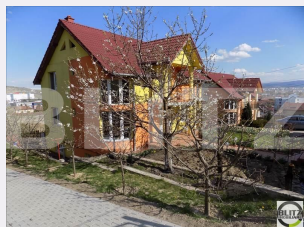

Casa individuala, 250 mp utili, 200 mp teren, zona linistita de case!

ID: 19278CI
Ultima actualizare: 07.12.2018

Cartier: Iris
Zona: Auchan

Pret/mp: 2€
Rata lunara: 2,83 €

600€

Persoana de contact

+40264333777
office@blitz.ro

Contact agentie

Fix: +40264333777
Email: office@blitz.ro

Adresa:

- Piata 1 Mai nr. 4-5 Cluj-Napoca, Cluj 400141 (cu intrare de pe str. Campul Painii)
- str. Eroilor nr. 13, Floresti, Cluj

Caracteristici

Numar camere: 1
Suprafata teren: 200.00 mp
Front stradal: m
Nr bucatarii: 1
Nr bai: 2

Descriere oferta

Va oferim spre inchiriere casa individuala situata intr-o zona linistita si retrasa, de case rezidentiale a cartierului Iris. Casa dispune de o suprafata totala de 250 mp utili si o gradina cu o suprafata de 200 mp, construita in anul 2005. Regimul de inaltime este D+P+M, iar compartimentarea casei este astfel gandita: Demisol: garaj, hol, spalatorie cu centrala termica si o camera hobby. Parter: hol, bucatarie, living, dormitor, o baie si o terasa de 12 mp. Mansarda: 3 dormitoare si o baie, terasa, balcon. Finisajele sunt moderne: gresie, faianta, parchet din lemn masiv, mobilierul este din pal modern si ingrijit. Casa se ofera complet mobilata si utilata. Dispune de toate utilitatile, centrala termica pe gaz, geamuri termopan din tamplarie pvc si usa metalica la intrare. Gradina este amenajata, dispune de pavaj cu dale si o zona decorativa cu iaz de pesti.