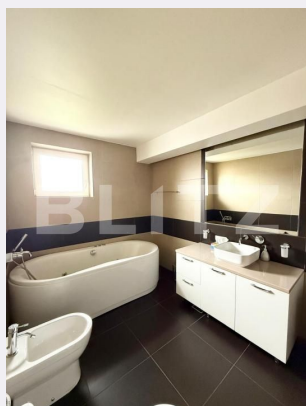

## Caracteristici

Numar camere: 4  
Suprafata utila: 96.00 mp  
Numar bai: 2  
Nr balcoane: 4  
Etaj: 3 /3

Nr.locuri parcare: 2  
Tip compartimentare: Decomandat  
Vechime apartament: Nou

Tip imobil: Bloc de apartamente  
Dotari: Mobilat/utilat  
Tip finisaj: Finisat  
Material constructie: