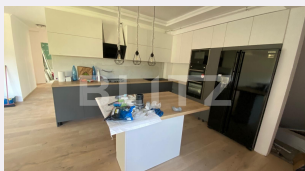

Doar la vizionare îți poți face o idee corectă despre imobil!

Programează-te acum!

BLITZ

Caracteristici

Numar camere: 4
Suprafata utila: 113.00 mp
Numar bai: 2
Nr balcoane: 1
Etaj: 4 /4

Nr.locuri parcare: 1
Tip compartimentare: Semidecomandat
Vechime apartament: Nou

Tip imobil: Bloc de apartamente
Dotari: Parțial mobilat/utilat
Tip finisaj: Finisat
Material constructie: Cărămidă