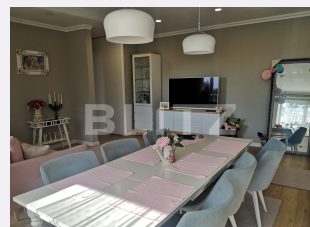

Caracteristici

Numar camere: 3
Suprafata utila: 90.00 mp
Numar bai: 2
Nr balcoane: 0
Etaj: 1 / 2

Nr.locuri parcare: 2
Tip compartimentare: Semidecomandat
Vechime apartament: Nou

Tip imobil: Bloc de apartamente
Dotari: Modern/lux
Tip finisaj: Modern/lux
Material constructie: Căramidă, BCA