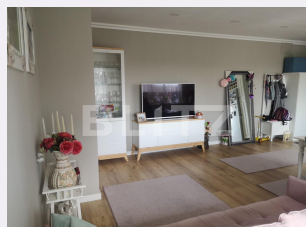

Caracteristici

Numar camere: 3
Suprafata utila: 90.00 mp
Numar bai: 2
Nr balcoane: 0
Etaj: 1 / 2

Nr.locuri parcare: 2
Tip compartimentare: Semidecomandat
Vechime apartament: Nou

Tip imobil: Bloc de apartamente
Dotari: Modern/lux
Tip finisaj: Modern/lux
Material constructie: Căramidă, BCA