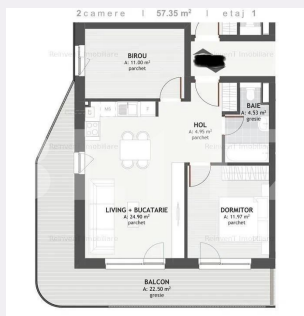

Caracteristici

Numar camere: 3
Suprafata utila: 57.40 mp
Numar bai: 1
Nr balcoane: 0
Etaj: 1 /14

Nr.locuri parcare: 1
Tip compartimentare: Decomandat
Vechime apartament: Vechi

Tip imobil: Bloc de apartamente
Dotari: Mobilat/utilat
Tip finisaj: Semifinisat
Material constructie:

Descriere oferta

Bucură-te de un stil de viață modern și confortabil în acest apartament situat într-un ansamblu nou, construit cu materiale premium și atenție la detalii. Locația sa centrală îți oferă acces facil la toate facilitățile și serviciile necesare pentru o viață confortabilă. Caracteristici principale: Locație: Zona centrală din Florești Ansamblu nou: Construcție recentă, cu atenție la calitate și design modern Facilități: Spații verzi, centre comerciale, școală în construcție, magazine, farmacii și stație de autobuz în apropiere Configurație: 3 camere, incluzând 2 dormitoare, living cu bucătărie, hol și baie Terasă generoasă: Bucură-te de momente de relaxare în aer liber pe terasa privată de 22,5 mp Loc de parcare optional: Posibilitatea de achiziționare a unui loc de parcare pentru confortul suplimentar al proprietarului Această proprietate este o oportunitate excelentă pentru cei care caută un cămin modern, convenabil amplasat și echipat cu toate facilitățile necesare. Cod ofertă / ID BLITZ: P103039