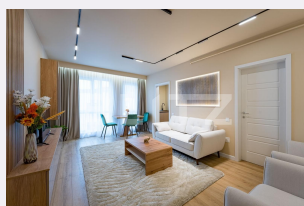

Caracteristici

Numar camere: 3

Suprafata utila: 64.00 mp

Numar bai: 1

Nr balcoane: 1

Etaj: 1 / 4

Nr.locuri parcare: 0

Tip compartimentare:

Semidecomandat

Vechime apartament: Nou

Tip imobil: Bloc de apartamente

Dotari: Modern/lux

Tip finisaj: Modern/lux

Material constructie: Beton, Căramidă