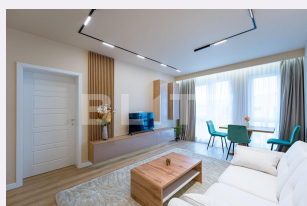

Caracteristici

Numar camere: 3

Suprafata utila: 64.00 mp

Numar bai: 1

Nr balcoane: 1

Etaj: 1 / 4

Nr.locuri parcare: 0

Tip compartimentare:

Semidecomandat

Vechime apartament: Nou

Tip imobil: Bloc de apartamente

Dotari: Modern/lux

Tip finisaj: Modern/lux

Material constructie: Beton, Căramidă