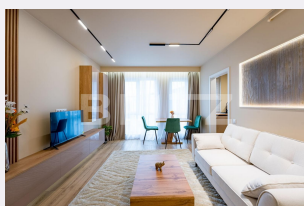

Caracteristici

Numar camere: 3

Suprafata utila: 64.00 mp

Numar bai: 1

Nr balcoane: 1

Etaj: 1 / 4

Nr.locuri parcare: 0

Tip compartimentare:

Semidecomandat

Vechime apartament: Nou

Tip imobil: Bloc de apartamente

Dotari: Modern/lux

Tip finisaj: Modern/lux

Material constructie: Beton, Căramidă