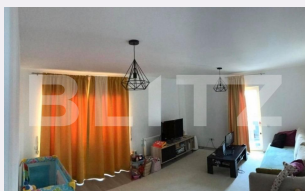

Investiție sigură!
Gata de inchiriat!
Recuperezi rapid costurile.

Sună acum pentru programare!

BLITZ

Caracteristici

Numar camere: 2
Suprafata utila: 60.00 mp
Numar bai: 1
Nr balcoane: 0
Etaj: 3 /4

Nr.locuri parcare: 1
Tip compartimentare:
Semidecomandat
Vechime apartament: Nou

Tip imobil: Bloc de apartamente
Dotari: Modern/lux
Tip finisaj: Modern/lux
Material constructie: Cărămidă, BCA